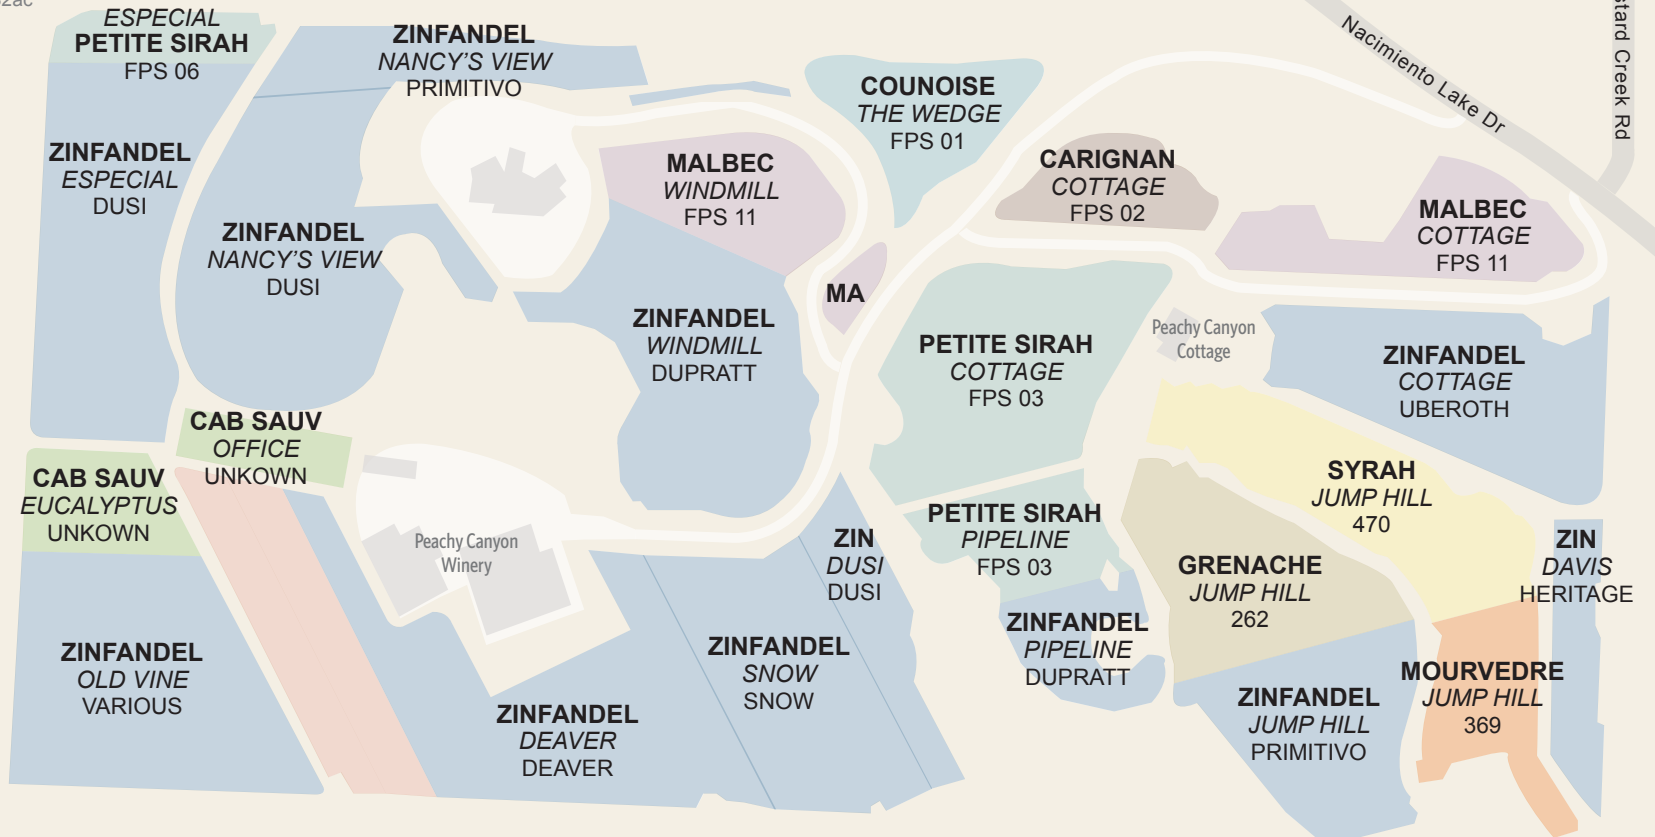

# PEACHY CANYON WINERY

## MUSTANG SPRINGS VINEYARD

2025 NACIMIENTO LAKE DRIVE  
PASO ROBLES, CA 93446

### LEGEND

VARIETY BLOCKS.....	48.32ac
CAB SAUV.....	1.66ac
CARIGNAN.....	1.18ac
COUNOISE.....	1.57ac
GRENACHE.....	2.57ac
MALBEC.....	3.69ac
MOURVEDRE.....	1.41ac
PETITE SIRAH.....	6.1ac
SYRAH.....	2.93ac
ZINFANDEL.....	24.82ac

Mustard Creek Rd

Nacimiento Lake Dr

Peachy Canyon Cottage

Peachy Canyon Winery